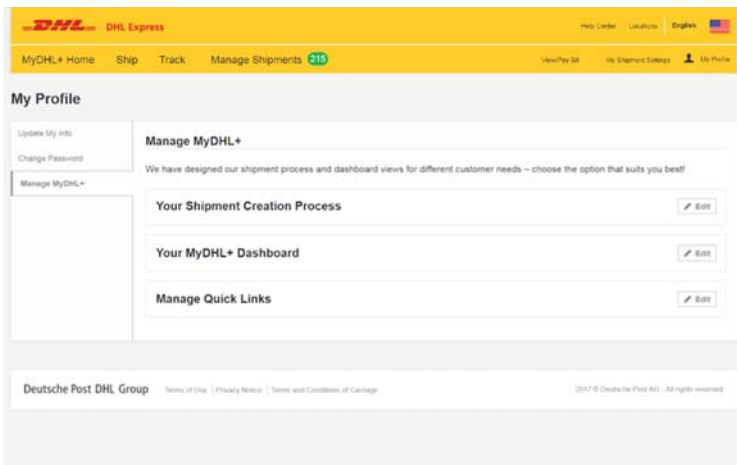

LÄHETYSTEN
SEURANTA

missä ja milloin vain

TARKAT ARVIOT

tulleista, veroista ja
kuljetuksen hinnasta
ennen lähettämistä

LÄHETÄ ITSE MUOKKAAMIASI
ILMOITUKSIA

kaikille asiakkaillesi omasta sähköpostistasi

TEHOKAS VÄHEMMÄN VAIHEITA JA ENEMMÄN TOIMINNALLISUUTTA

Aikasi on arvokasta, joten MyDHL+ ei vie sitä turhaan. Yhdistämällä kaikki tärkeimmät sähköiset lähetykspalvelusi yhteen paikkaan, yhdeksi tehokkaaksi työkaluksi, sinulla on kaikki tarvitsemasi.

**RÄÄTÄLÖITY
HALLINTA-
NÄKYMÄ**