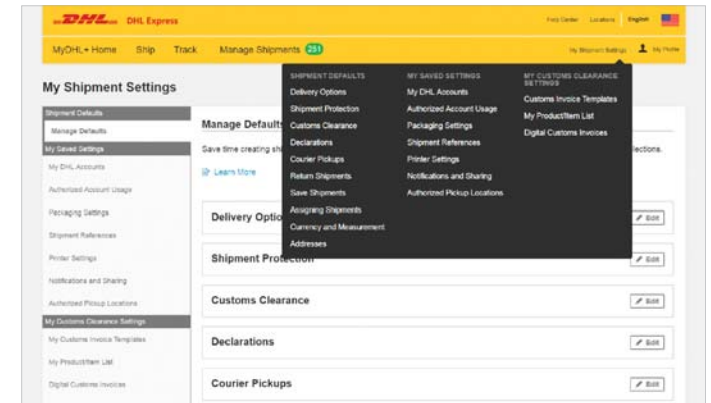

KÄYTTÄJÄ- ASETUKSET

joilla parannat
käyttökokemustasi