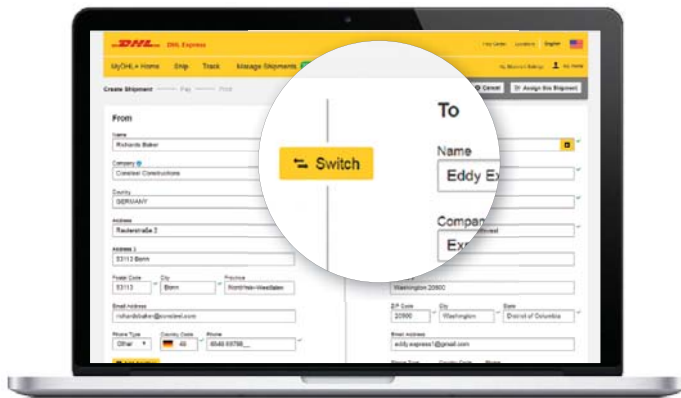

MyDHL+ on työkalu, joka sopii kaikille asiakkaillemme. Haluamme tarjota toiminnallisen käyttökokemuksen niin vierailijoille, rekisteröityneille käyttäjille kuin yritysten asiakasnumeroiden haltijoillekin.

EI KÄYTTÄJÄ-
TUNNUSTA?
EI SE HAITTAA

vierailijat ovat tervetulleita

VALVOTTU PÄÄSY

auttaa pitämään langat käsissäsi

TUONTIA TAI
VIENTIÄ

suuntaa voi vaihtaa
vaivatta, yhdellä
klikkauksella

SELKEÄ TÄYSI NÄKYVYYS KAIKEN AIKAA

Tiedämme, ettet halua jäädä mistään tiedosta paitsi. Eikä niin käykään. MyDHL+:n avulla lähetysten seuranta, tullien ja verojen arviointi sekä hintojen tarkistaminen ennen lähettämistä on helpompaa ja nopeampaa kuin koskaan..