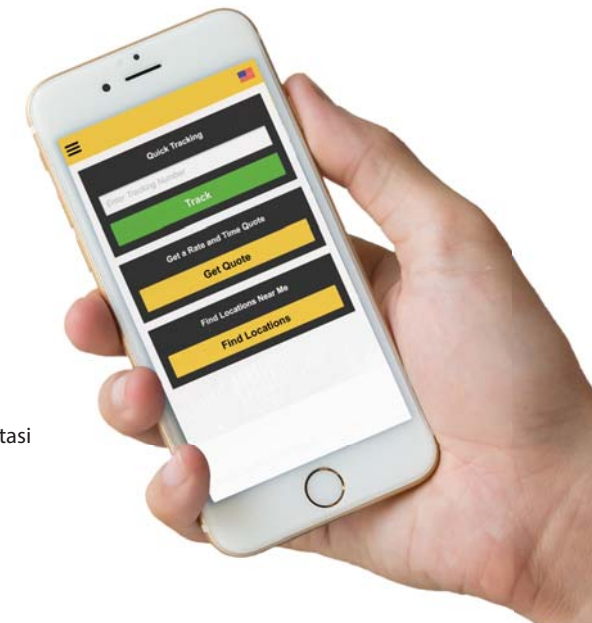

LÄHETYSTEN
SEURANTA

missä ja milloin vain

TARKAT ARVIOT

tulleista, veroista ja
kuljetuksen hinnasta
ennen lähettämistä

LÄHETÄ ITSE MUOKKAAMIASI
ILMOITUKSIA

kaikille asiakkaillesi omasta sähköpostistasi