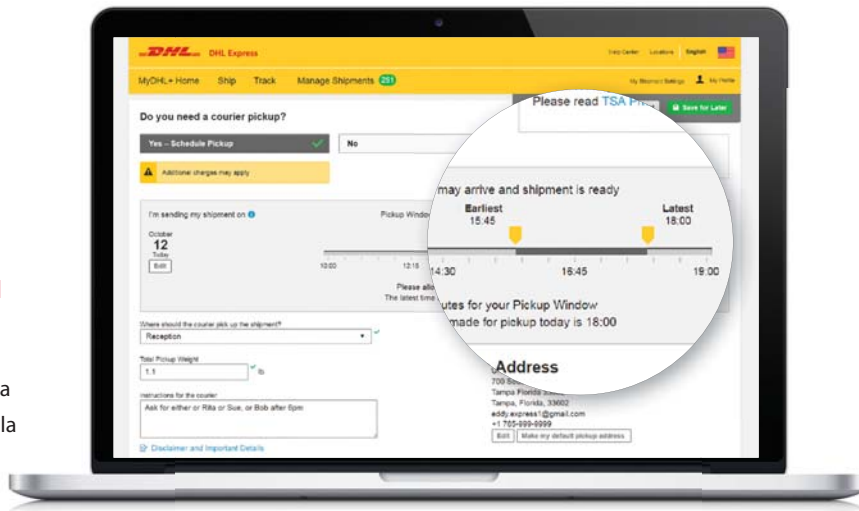

Aikasi on arvokasta, joten MyDHL+ ei vie sitä turhaan. Yhdistämällä kaikki tärkeimmät sähköiset lähetykspalvelusi yhteen paikkaan, yhdeksi tehokkaaksi työkaluksi, sinulla on kaikki tarvitsemasi.

**RÄÄTÄLÖITY
HALLINTA-
NÄKYMÄ**

ohjaa nopeasti
oikeaan kohtaan

NÄIN PÄÄSET ALKUUN

MyDHL+ on helppokäyttöinen sähköinen työkalu, joka tekee lähettämisestä yksinkertaista.

Oletko jo rekisteröitynyt käyttäjäksi? Täytä vain tietosi MyDHL+:n etusivulla ja pääset vauhtiin. Tai aloita luomalla käyttäjätunnus (sähköpostiosoitteesi) ja salasana. Sitten voitkin valjastaa MyDHL+:n voimat käyttöösi.

Tervetuloa sähköisen lähettämisen uudelle aikakaudelle!

Lisätietoja saat osoitteesta www.info.mydhl.express.dhl.fi

**YKSI TAI
USEAMPI
NOUTO**

vain
muutamalla
klikkauksella

MyDHL+