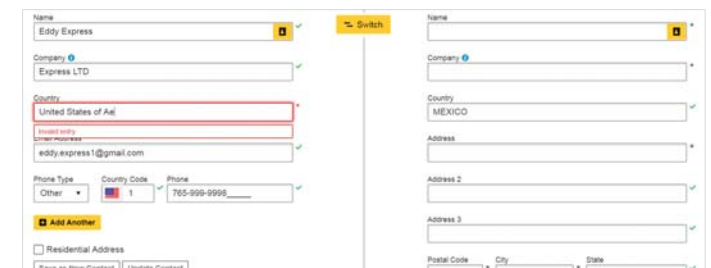

KÄYTTÄJÄ- ASETUKSET

joilla parannat
käyttökokemustasi

ENNAKOIVA OSOITTEENSYÖTTÖ

pitää sinut aina
askeleen edellä

REAAIAIKAINEN VIRHEENKORJAUS

auttaa välttämään
turhat virheet

JOUSTAVA KOSKA JOKAINEN ON YKSILÖLLINEN

MyDHL+ on työkalu, joka sopii kaikille asiakkaillemme. Haluamme tarjota toiminnallisen käyttökokemuksen niin vierailijoille, rekisteröityneille käyttäjille kuin yritysten asiakasnumeroiden haltijoillekin.