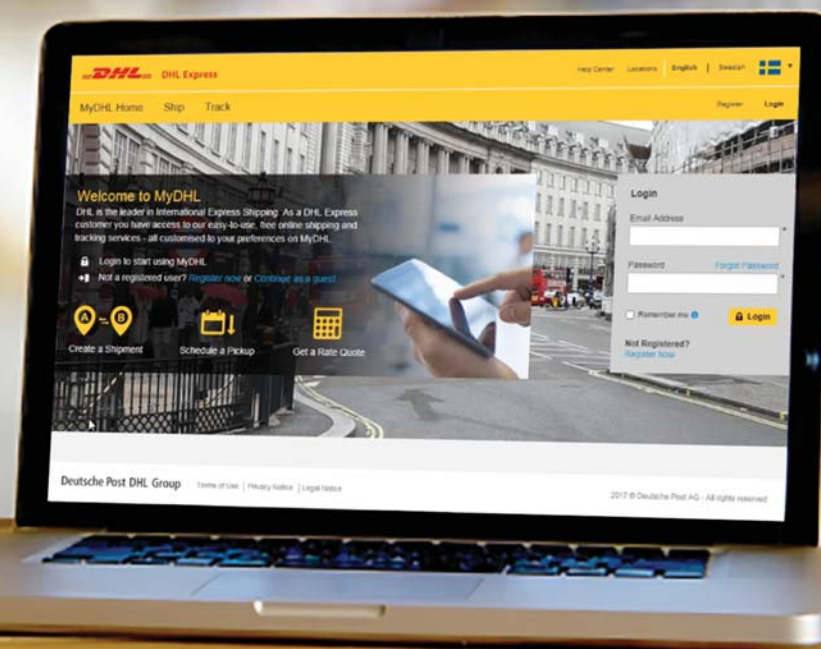

MyDHL+

MyDHL+ ON TÄÄLLÄ

TUTUSTU LÄHETTÄMISEN UUTEEN AIKAKAUTEEN

DHL Express – Excellence. Simply delivered.

DHL Express
Tullimiehentie 10
01530 Vantaa

dhl.fi/express

SINÄ TOIVOIT. ME KUUNTELIMME.

MyDHL+:ssa yhdistyvät kaikki tärkeimmät sähköiset lähetyspalvelusi yhdeksi uskottoman tehokkaaksi työkaluksi. Siinä on vähemmän eri työvaiheita ja enemmän toiminnallisuutta.

Saat hoidettua samassa paikassa ja yhdellä kirjautumisella tuonnit, viennit, lähetysten seurannan ja noutotilaukset - missä ja milloin vain.

MyDHL+ tekee kansainvälisestä lähettämisestä helppoa. Voit lähettää omilla asetuksillasi, silloin kun sinulle sopii, sillä tavoitteenamme DHL Expressissä on tarjota erinomaista palvelua - Excellence. Simply delivered.