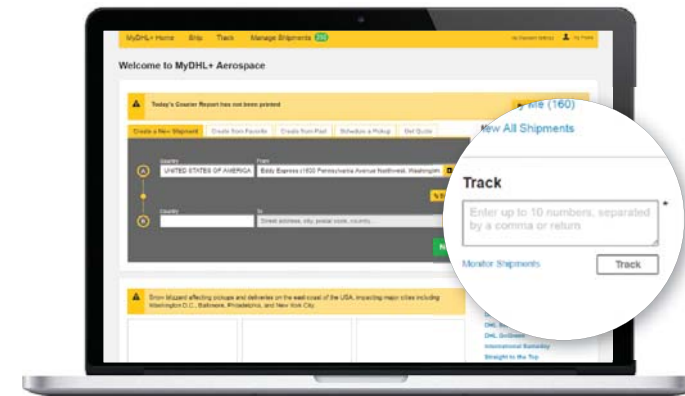

MyDHL+ on työkalu, joka sopii kaikille asiakkaillemme. Haluamme tarjota toiminnallisen käyttökokemuksen niin vierailijoille, rekisteröityneille käyttäjille kuin yritysten asiakasnumeroiden haltijoillekin.

EI KÄYTTÄJÄ-
TUNNUSTA?
EI SE HAITTAA

vierailijat ovat tervetulleita

VALVOTTU PÄÄSY

auttaa pitämään langat käsissäsi

TUONTIA TAI
VIENTIÄ

suuntaa voi vaihtaa
vaivatta, yhdellä
klikkauksella

SELKEÄ TÄYSI NÄKYVYYS KAIKEN AIKAA

Tiedämme, ettet halua jäädä mistään tiedosta paitsi. Eikä niin käykään. MyDHL+:n avulla lähetysten seuranta, tullien ja verojen arviointi sekä hintojen tarkistaminen ennen lähettämistä on helpompaa ja nopeampaa kuin koskaan..