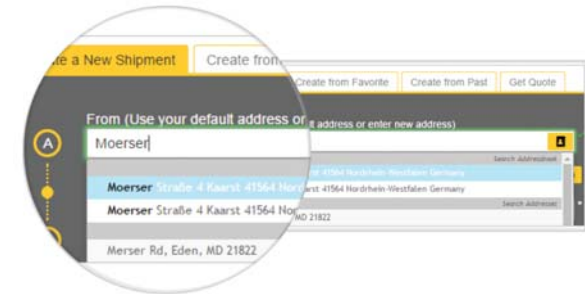

ENNAKOIVA OSOITTEENSYÖTTÖ

pitää sinut aina
askeleen edellä